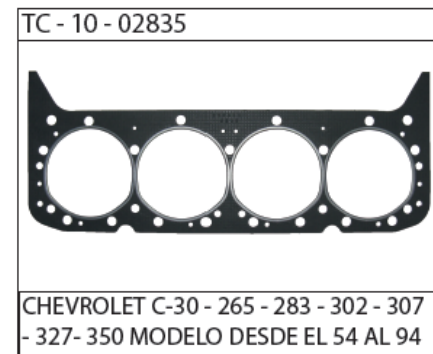

CHEVROLET

CHEVROLET

TC - 10 - 02901

CHEVROLET B60 - C70 - 366 - B8
MODELO DESDE EL 66 AL 90

TC - 10 - 02982

TROOPER 2600 - 4X4 - 4C. MODELO
DESDE EL 88 AL 96 CARROS A GAS.

TC - 10 - 02982

TROOPER 2600 - 4X4 - 4C. MODELO
DESDE EL 88 AL 96

TC - 10 - 03179

SWIFT 1300 SAMURAI 4C. MODELO
DESDE EL 91 EN ADELANTE

TC - 10 - 03783

CORSA 1400 - M98 - 1600 TAXI POWER
MODELO DESDE EL 2000 AL 2006

TC - 10 - 03795A

SPRINT 1000 - 3C. SEGUNDA SERIE
MODELO DESDE EL 98 AL 2004

TC - 10 - 03889

SPARK 7 - 24 TAXI 995CC. MODELO
DESDE EL 2005 AL 2006

TC - 10 - 03576

VITARA 1600 - 16V - 4C. MODELO
DESDE EL 93

TC - 10 - 03651

ALTO WAGON R1000 MODELO DESDE EL
2001 EN ADELANTE

CHEVROLET

EMPAQUETADURAS PARA AUTOMOTORES