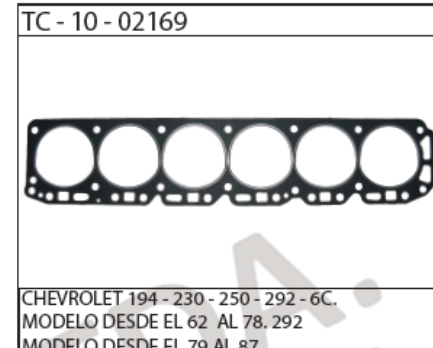

CHEVROLET

CHEVROLET

TC - 10 - 02901

CHEVROLET B60 - C70 - 366 - B8
MODELO DESDE EL 66 AL 90

TC - 10 - 02982

TROOPER 2600 - 4X4 - 4C. MODELO
DESDE EL 88 AL 96 CARROS A GAS.

TC - 10 - 02982

TROOPER 2600 - 4X4 - 4C. MODELO
DESDE EL 88 AL 96

TC - 10 - 03179

SWIFT 1300 SAMURAI 4C. MODELO
DESDE EL 91 EN ADELANTE

TC - 10 - 03783

CORSA 1400 - M98 - 1600 TAXI POWER
MODELO DESDE EL 2000 AL 2006

TC - 10 - 03795A

SPRINT 1000 - 3C. SEGUNDA SERIE
MODELO DESDE EL 98 AL 2004

TC - 10 - 03889

SPARK 7 - 24 TAXI 995CC. MODELO
DESDE EL 2005 AL 2006

TC - 10 - 03576

VITARA 1600 - 16V - 4C. MODELO
DESDE EL 93

TC - 10 - 03651

ALTO WAGON R1000 MODELO DESDE EL
2001 EN ADELANTE

CHEVROLET

EMPAQUETADURAS PARA AUTOMOTORES