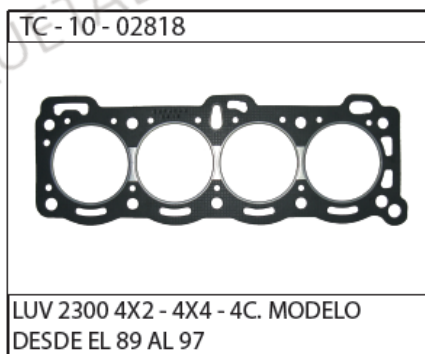

CHEVROLET

CHEVROLET

TC - 10 - 02901

CHEVROLET B60 - C70 - 366 - B8
MODELO DESDE EL 66 AL 90

TC - 10 - 02982

TROOPER 2600 - 4X4 - 4C. MODELO
DESDE EL 88 AL 96 CARROS A GAS.

TC - 10 - 02982

TROOPER 2600 - 4X4 - 4C. MODELO
DESDE EL 88 AL 96

TC - 10 - 03179

SWIFT 1300 SAMURAI 4C. MODELO
DESDE EL 91 EN ADELANTE

TC - 10 - 03783

CORSA 1400 - M98 - 1600 TAXI POWER
MODELO DESDE EL 2000 AL 2006

TC - 10 - 03795A

SPRINT 1000 - 3C. SEGUNDA SERIE
MODELO DESDE EL 98 AL 2004

TC - 10 - 03889

SPARK 7 - 24 TAXI 995CC. MODELO
DESDE EL 2005 AL 2006

TC - 10 - 03576

VITARA 1600 - 16V - 4C. MODELO
DESDE EL 93

TC - 10 - 03651

ALTO WAGON R1000 MODELO DESDE EL
2001 EN ADELANTE

CHEVROLET

EMPAQUETADURAS PARA AUTOMOTORES