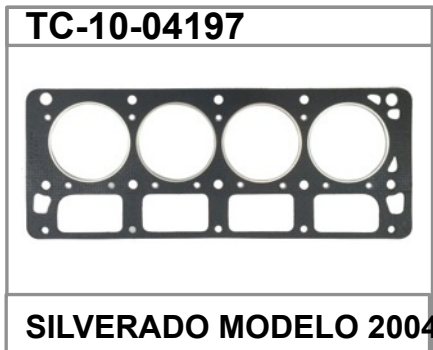

CHEVROLET

CHEVROLET

TC - 10 - 02901

CHEVROLET B60 - C70 - 366 - B8
MODELO DESDE EL 66 AL 90

TC - 10 - 02982

TROOPER 2600 - 4X4 - 4C. MODELO
DESDE EL 88 AL 96 CARROS A GAS.

TC - 10 - 02982

TROOPER 2600 - 4X4 - 4C. MODELO
DESDE EL 88 AL 96

TC - 10 - 03179

SWIFT 1300 SAMURAI 4C. MODELO
DESDE EL 91 EN ADELANTE

TC - 10 - 03783

CORSA 1400 - M98 - 1600 TAXI POWER
MODELO DESDE EL 2000 AL 2006

TC - 10 - 03795A

SPRINT 1000 - 3C. SEGUNDA SERIE
MODELO DESDE EL 98 AL 2004

TC - 10 - 03889

SPARK 7 - 24 TAXI 995CC. MODELO
DESDE EL 2005 AL 2006

TC - 10 - 03576

VITARA 1600 - 16V - 4C. MODELO
DESDE EL 93

TC - 10 - 03651

ALTO WAGON R1000 MODELO DESDE EL
2001 EN ADELANTE

CHEVROLET

EMPAQUETADURAS PARA AUTOMOTORES