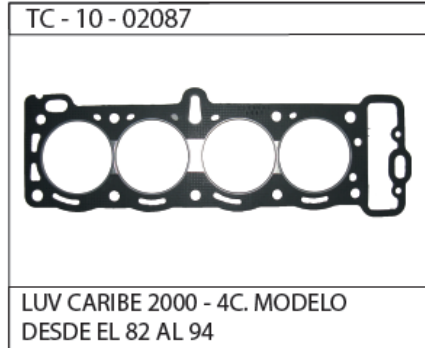

CHEVROLET

CHEVROLET

TC - 10 - 02901

CHEVROLET B60 - C70 - 366 - B8
MODELO DESDE EL 66 AL 90

TC - 10 - 02982

TROOPER 2600 - 4X4 - 4C. MODELO
DESDE EL 88 AL 96 CARROS A GAS.

TC - 10 - 02982

TROOPER 2600 - 4X4 - 4C. MODELO
DESDE EL 88 AL 96

TC - 10 - 03179

SWIFT 1300 SAMURAI 4C. MODELO
DESDE EL 91 EN ADELANTE

TC - 10 - 03783

CORSA 1400 - M98 - 1600 TAXI POWER
MODELO DESDE EL 2000 AL 2006

TC - 10 - 03795A

SPRINT 1000 - 3C. SEGUNDA SERIE
MODELO DESDE EL 98 AL 2004

TC - 10 - 03889

SPARK 7 - 24 TAXI 995CC. MODELO
DESDE EL 2005 AL 2006

TC - 10 - 03576

VITARA 1600 - 16V - 4C. MODELO
DESDE EL 93

TC - 10 - 03651

ALTO WAGON R1000 MODELO DESDE EL
2001 EN ADELANTE

CHEVROLET

EMPAQUETADURAS PARA AUTOMOTORES