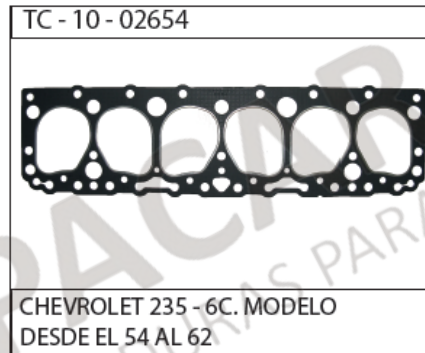

CHEVROLET

CHEVROLET

TC - 10 - 02901

CHEVROLET B60 - C70 - 366 - B8
MODELO DESDE EL 66 AL 90

TC - 10 - 02982

TROOPER 2600 - 4X4 - 4C. MODELO
DESDE EL 88 AL 96 CARROS A GAS.

TC - 10 - 02982

TROOPER 2600 - 4X4 - 4C. MODELO
DESDE EL 88 AL 96

TC - 10 - 03179

SWIFT 1300 SAMURAI 4C. MODELO
DESDE EL 91 EN ADELANTE

TC - 10 - 03783

CORSA 1400 - M98 - 1600 TAXI POWER
MODELO DESDE EL 2000 AL 2006

TC - 10 - 03795A

SPRINT 1000 - 3C. SEGUNDA SERIE
MODELO DESDE EL 98 AL 2004

TC - 10 - 03889

SPARK 7 - 24 TAXI 995CC. MODELO
DESDE EL 2005 AL 2006

TC - 10 - 03576

VITARA 1600 - 16V - 4C. MODELO
DESDE EL 93

TC - 10 - 03651

ALTO WAGON R1000 MODELO DESDE EL
2001 EN ADELANTE

CHEVROLET

EMPAQUETADURAS PARA AUTOMOTORES