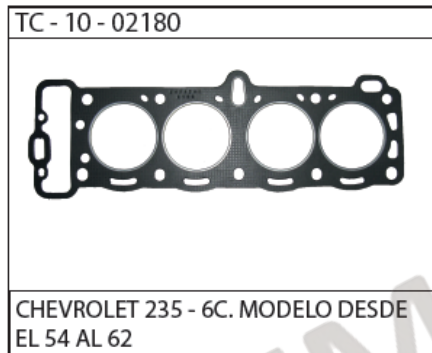

CHEVROLET

CHEVROLET

TC - 10 - 02901

CHEVROLET B60 - C70 - 366 - B8
MODELO DESDE EL 66 AL 90

TC - 10 - 02982

TROOPER 2600 - 4X4 - 4C. MODELO
DESDE EL 88 AL 96 CARROS A GAS.

TC - 10 - 02982

TROOPER 2600 - 4X4 - 4C. MODELO
DESDE EL 88 AL 96

TC - 10 - 03179

SWIFT 1300 SAMURAI 4C. MODELO
DESDE EL 91 EN ADELANTE

TC - 10 - 03783

CORSA 1400 - M98 - 1600 TAXI POWER
MODELO DESDE EL 2000 AL 2006

TC - 10 - 03795A

SPRINT 1000 - 3C. SEGUNDA SERIE
MODELO DESDE EL 98 AL 2004

TC - 10 - 03889

SPARK 7 - 24 TAXI 995CC. MODELO
DESDE EL 2005 AL 2006

TC - 10 - 03576

VITARA 1600 - 16V - 4C. MODELO
DESDE EL 93

TC - 10 - 03651

ALTO WAGON R1000 MODELO DESDE EL
2001 EN ADELANTE

CHEVROLET

EMPAQUETADURAS PARA AUTOMOTORES