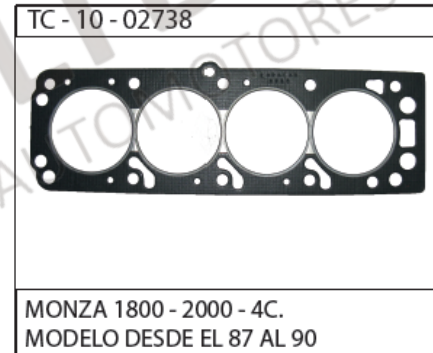

CHEVROLET

CHEVROLET

TC - 10 - 02901

CHEVROLET B60 - C70 - 366 - B8
MODELO DESDE EL 66 AL 90

TC - 10 - 02982

TROOPER 2600 - 4X4 - 4C. MODELO
DESDE EL 88 AL 96 CARROS A GAS.

TC - 10 - 02982

TROOPER 2600 - 4X4 - 4C. MODELO
DESDE EL 88 AL 96

TC - 10 - 03179

SWIFT 1300 SAMURAI 4C. MODELO
DESDE EL 91 EN ADELANTE

TC - 10 - 03783

CORSA 1400 - M98 - 1600 TAXI POWER
MODELO DESDE EL 2000 AL 2006

TC - 10 - 03795A

SPRINT 1000 - 3C. SEGUNDA SERIE
MODELO DESDE EL 98 AL 2004

TC - 10 - 03889

SPARK 7 - 24 TAXI 995CC. MODELO
DESDE EL 2005 AL 2006

TC - 10 - 03576

VITARA 1600 - 16V - 4C. MODELO
DESDE EL 93

TC - 10 - 03651

ALTO WAGON R1000 MODELO DESDE EL
2001 EN ADELANTE

CHEVROLET

EMPAQUETADURAS PARA AUTOMOTORES