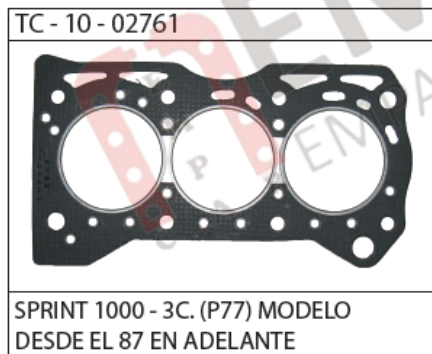

CHEVROLET

CHEVROLET

TC - 10 - 02901

CHEVROLET B60 - C70 - 366 - B8
MODELO DESDE EL 66 AL 90

TC - 10 - 02982

TROOPER 2600 - 4X4 - 4C. MODELO
DESDE EL 88 AL 96 CARROS A GAS.

TC - 10 - 02982

TROOPER 2600 - 4X4 - 4C. MODELO
DESDE EL 88 AL 96

TC - 10 - 03179

SWIFT 1300 SAMURAI 4C. MODELO
DESDE EL 91 EN ADELANTE

TC - 10 - 03783

CORSA 1400 - M98 - 1600 TAXI POWER
MODELO DESDE EL 2000 AL 2006

TC - 10 - 03795A

SPRINT 1000 - 3C. SEGUNDA SERIE
MODELO DESDE EL 98 AL 2004

TC - 10 - 03889

SPARK 7 - 24 TAXI 995CC. MODELO
DESDE EL 2005 AL 2006

TC - 10 - 03576

VITARA 1600 - 16V - 4C. MODELO
DESDE EL 93

TC - 10 - 03651

ALTO WAGON R1000 MODELO DESDE EL
2001 EN ADELANTE

CHEVROLET

EMPAQUETADURAS PARA AUTOMOTORES