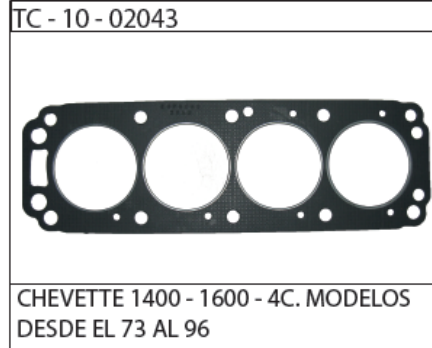

CHEVROLET

CHEVROLET

TC - 10 - 02901

CHEVROLET B60 - C70 - 366 - B8
MODELO DESDE EL 66 AL 90

TC - 10 - 02982

TROOPER 2600 - 4X4 - 4C. MODELO
DESDE EL 88 AL 96 CARROS A GAS.

TC - 10 - 02982

TROOPER 2600 - 4X4 - 4C. MODELO
DESDE EL 88 AL 96

TC - 10 - 03179

SWIFT 1300 SAMURAI 4C. MODELO
DESDE EL 91 EN ADELANTE

TC - 10 - 03783

CORSA 1400 - M98 - 1600 TAXI POWER
MODELO DESDE EL 2000 AL 2006

TC - 10 - 03795A

SPRINT 1000 - 3C. SEGUNDA SERIE
MODELO DESDE EL 98 AL 2004

TC - 10 - 03889

SPARK 7 - 24 TAXI 995CC. MODELO
DESDE EL 2005 AL 2006

TC - 10 - 03576

VITARA 1600 - 16V - 4C. MODELO
DESDE EL 93

TC - 10 - 03651

ALTO WAGON R1000 MODELO DESDE EL
2001 EN ADELANTE

CHEVROLET

EMPAQUETADURAS PARA AUTOMOTORES