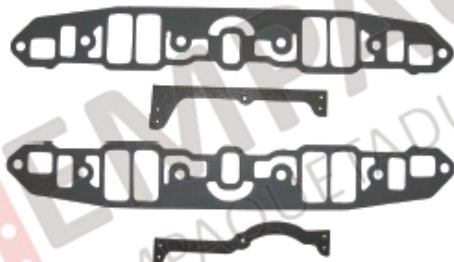

DODGE

JE - 16 - 00208

DODGE D600 - D700 - 361 - 383 - 413 - 426 - 8V - MODELO DESDE EL 59 AL 81

JA - 16 - 00196

DODGE D100 - 300 - 500 - P300 - 273 - 318 - 8V MODELO DESDE EL 64 AL 83

JE - 16 - 02357

DODGE D100 - 300 - 500 - P300 - 273 - 318 - 8V MODELO DESDE EL 64 AL 83

JA - 16 - 03488

DODGE D600 - 360 - 8V - MODELO DESDE EL 71 AL 80

JU - 16 - 03225

DODGE D100 - 300 - P300 - 318 - 273 - MODELO DESDE E 64 AL 83 D600 - 360