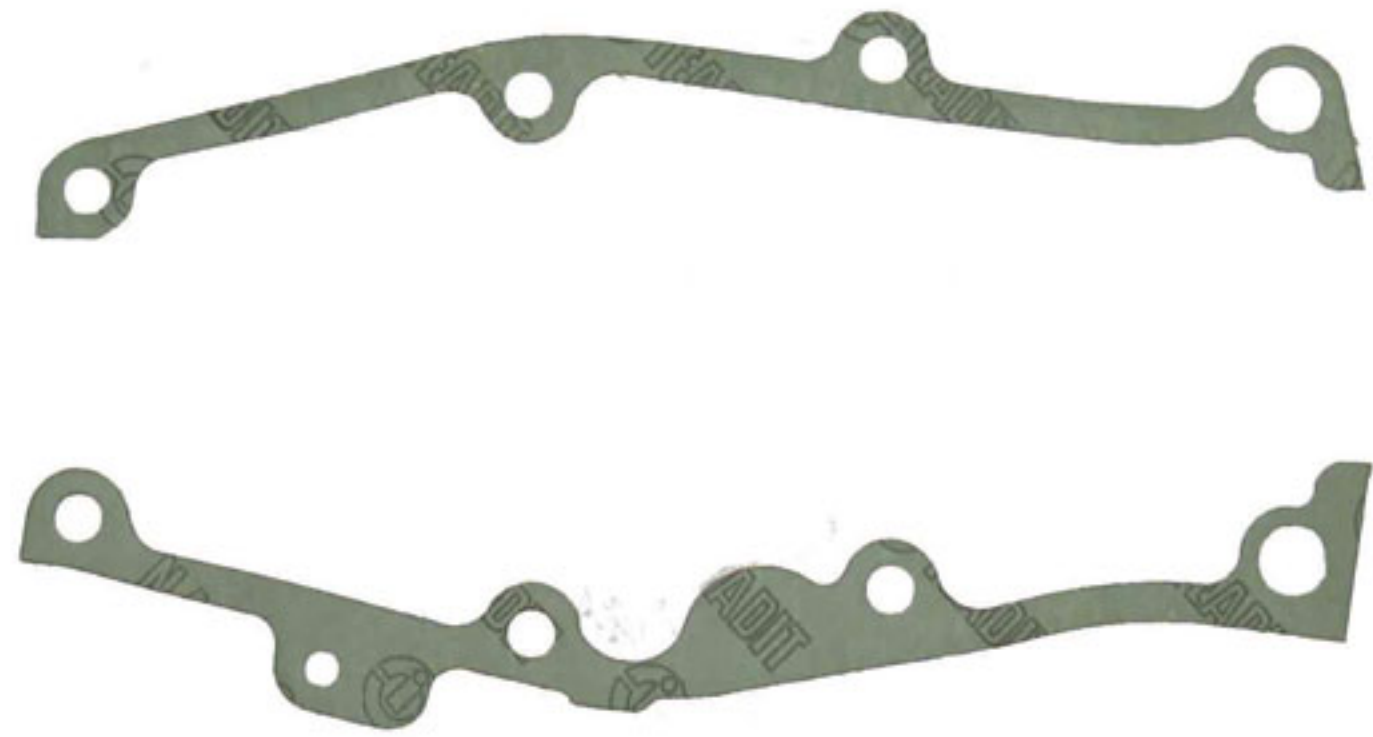

EMPACAR LTDA.

RETENEDORES Y EMPAQUETADURAS PARA AUTOMOTORES

MAZDA

JP - 47 - 02706

MAZDA B 323 1300 - 1500 4C. MODELO DESDE EL 84 EN ADELANTE

JP - 47 - 03585

MAZDA B2600 - 4C. MODELO DESDE EL 92 EN ADELANTE

JP - 47 - 80280

MAZDA 626 1800 - 2000 - B2000 - L - LX - GLX MODELO DESDE EL 83 AL 95

JP - 47 - 80258

MAZDA B2200 - 626 - 2000 - 2200 - 12V - 4C. MODELO DESDE EL 88 AL 93

EMPACAR LTDA.
RETENEDORES Y EMPAQUETADURAS PARA AUTOMOTORES

MAZDA

JP - 47 - 02706

MAZDA B 323 1300 - 1500 4C. MODELO DESDE EL 84 EN ADELANTE

JP - 47 - 03585

MAZDA B2600 - 4C. MODELO DESDE EL 92 EN ADELANTE

JP - 47 - 80280

MAZDA 626 1800 - 2000 - B2000 - L - LX - GLX MODELO DESDE EL 83 AL 95

JP - 47 - 80258

MAZDA B2200 - 626 - 2000 - 2200 - 12V - 4C. MODELO DESDE EL 88 AL 93