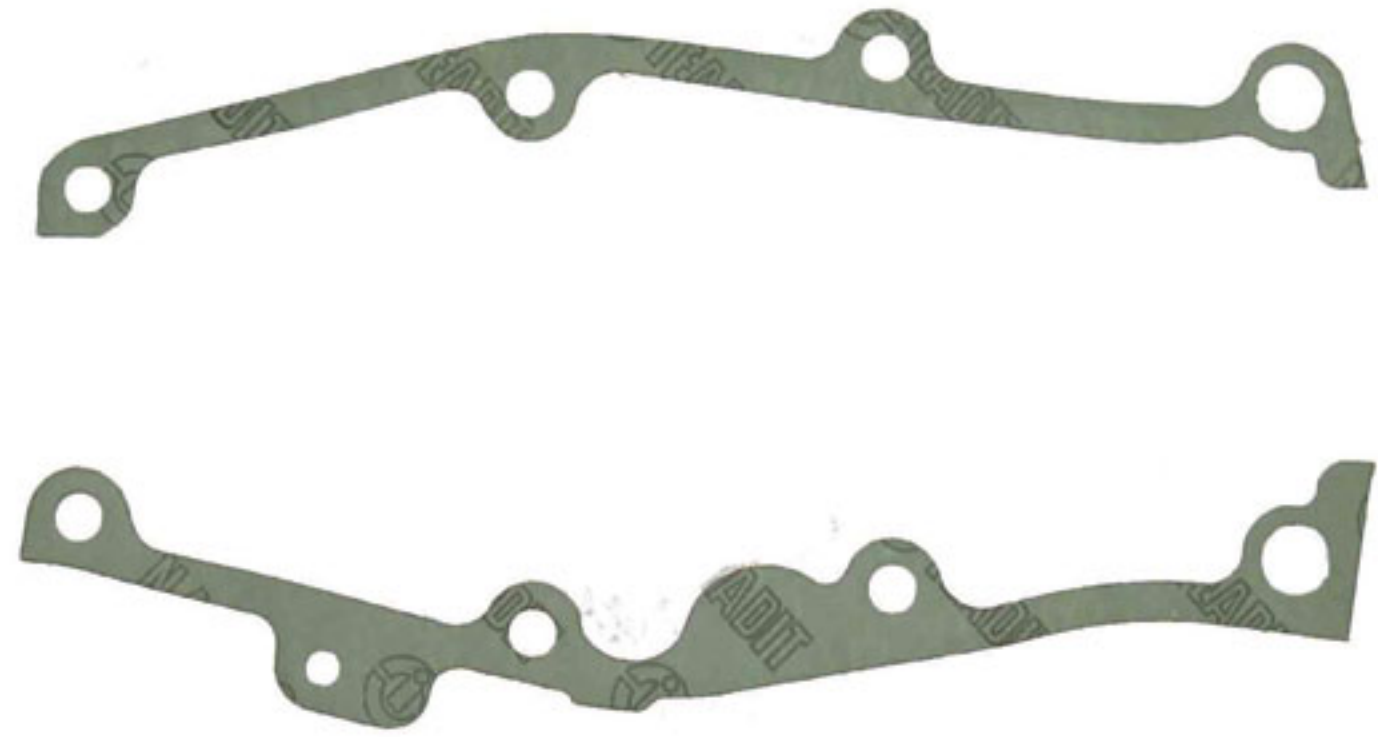

EMPACAR LTDA.

RETENEDORES Y EMPAQUETADURAS PARA AUTOMOTORES

MAZDA

JP - 47 - 02706

MAZDA B 323 1300 - 1500 4C. MODELO DESDE EL 84 EN ADELANTE

JP - 47 - 03585

MAZDA B2600 - 4C. MODELO DESDE EL 92 EN ADELANTE

JP - 47 - 80280

MAZDA 626 1800 - 2000 - B2000 - L - LX - GLX MODELO DESDE EL 83 AL 95

JP - 47 - 80258

MAZDA B2200 - 626 - 2000 - 2200 - 12V - 4C. MODELO DESDE EL 88 AL 93

EMPACAR LTDA.
RETENEDORES Y EMPAQUETADURAS PARA AUTOMOTORES

MAZDA

JP - 47 - 02706

MAZDA B 323 1300 - 1500 4C. MODELO DESDE EL 84 EN ADELANTE

JP - 47 - 03585

MAZDA B2600 - 4C. MODELO DESDE EL 92 EN ADELANTE

JP - 47 - 80280

MAZDA 626 1800 - 2000 - B2000 - L - LX - GLX MODELO DESDE EL 83 AL 95

JP - 47 - 80258

MAZDA B2200 - 626 - 2000 - 2200 - 12V - 4C. MODELO DESDE EL 88 AL 93